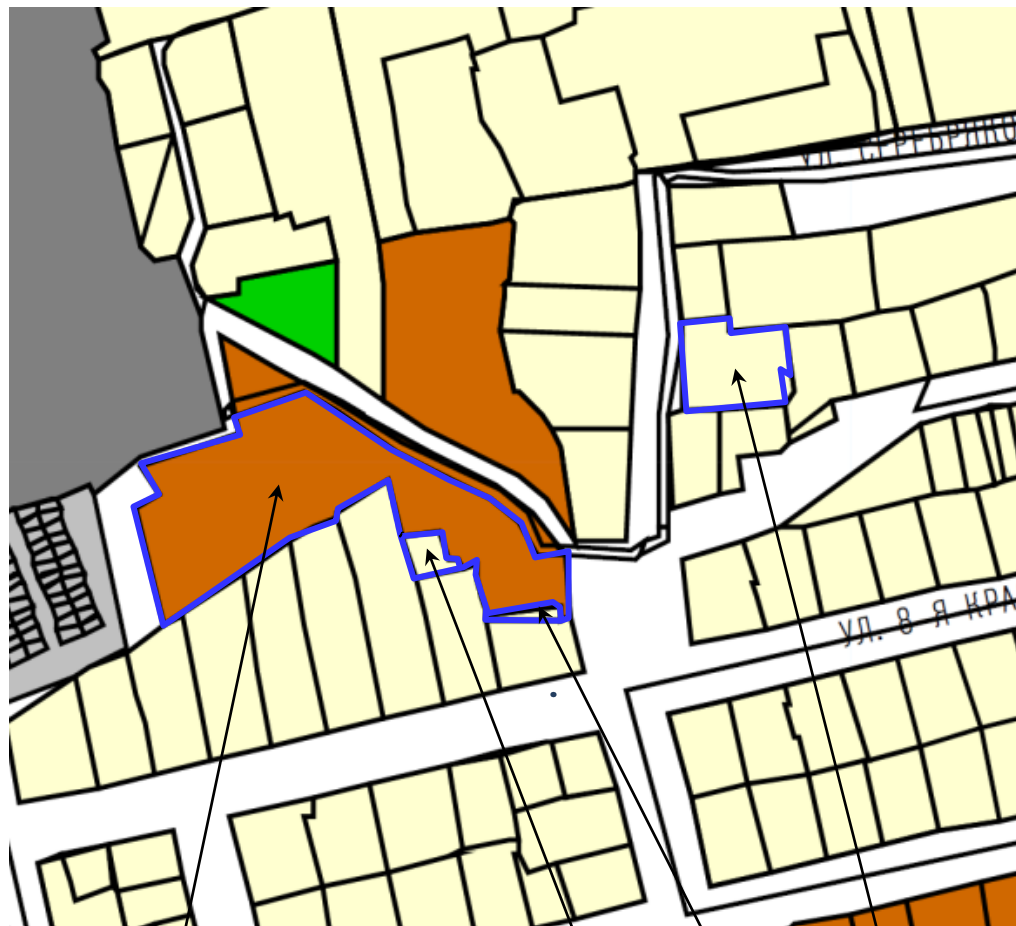

**ФРАГМЕНТ КАРТЫ ГРАДОСТРОИТЕЛЬНОГО ЗОНИРОВАНИЯ  
ГОРОДА ТВЕРИ**

**Границы территориальных зон**  
Правил землепользования и застройки города Твери, утверждённых решением  
Тверской городской Думы от 02.07.2003 № 71

земельный участок с кадастровым номером 69:40:0300062:15

69:40:0300063:18

69:40:0300062:14

69:40:0300062:16

Ж-1. Зона индивидуальной жилой застройки

Ж-4. Зона многоэтажной (высотной) жилой застройки (9 этажей и выше)

**Фрагмент основного чертежа генерального плана города Твери,**  
утверждённого решением Тверской городской Думы от 25.12.2012 № 193(394)  
(ред. от 03.07.2019 № 108)

Зона малоэтажной жилой застройки