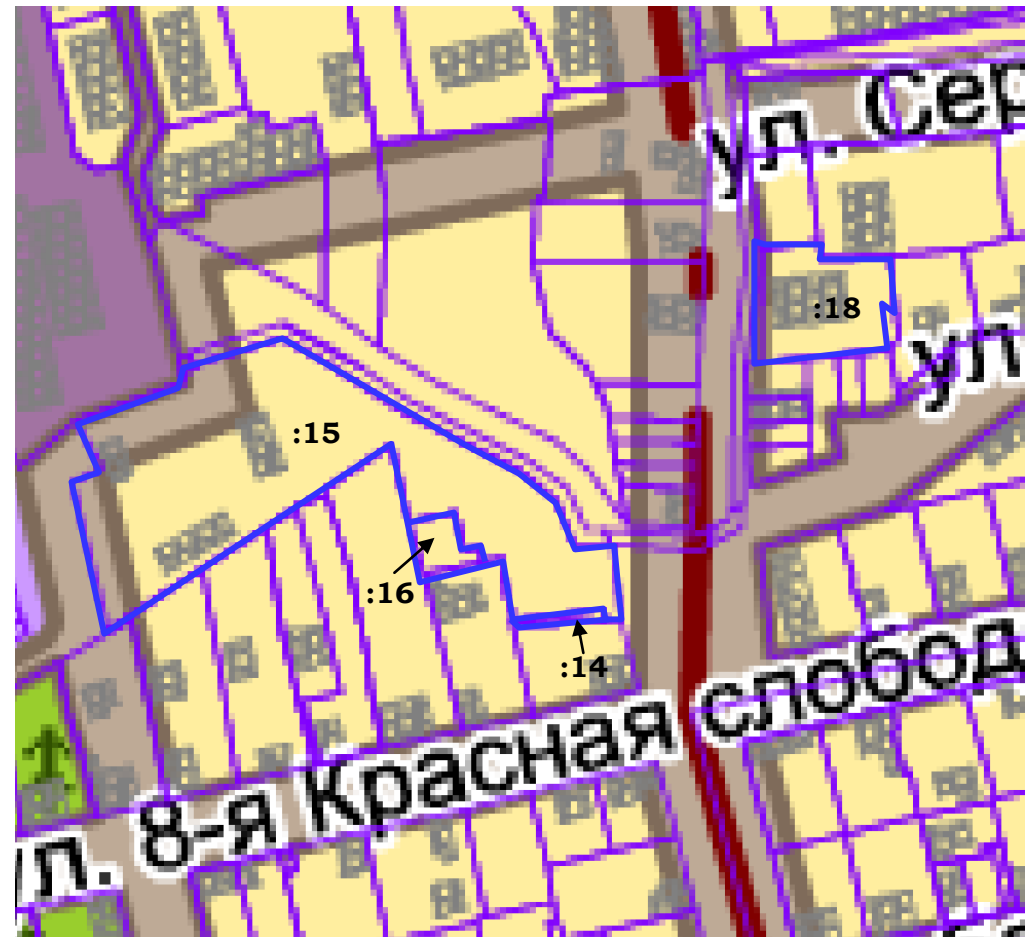

**ФРАГМЕНТ КАРТЫ ГРАДОСТРОИТЕЛЬНОГО ЗОНИРОВАНИЯ  
ГОРОДА ТВЕРИ**

**Границы территориальных зон**  
Правил землепользования и застройки города Твери, утверждённых решением  
Тверской городской Думы от 02.07.2003 № 71

земельный участок с кадастровым номером 69:40:0300062:15

69:40:0300063:18

69:40:0300062:14

69:40:0300062:16

Ж-1. Зона индивидуальной жилой застройки

Ж-4. Зона многоэтажной (высотной) жилой застройки (9 этажей и выше)

**Фрагмент основного чертежа генерального плана города Твери,**  
утверждённого решением Тверской городской Думы от 25.12.2012 № 193(394)  
(ред. от 03.07.2019 № 108)

Зона малоэтажной жилой застройки